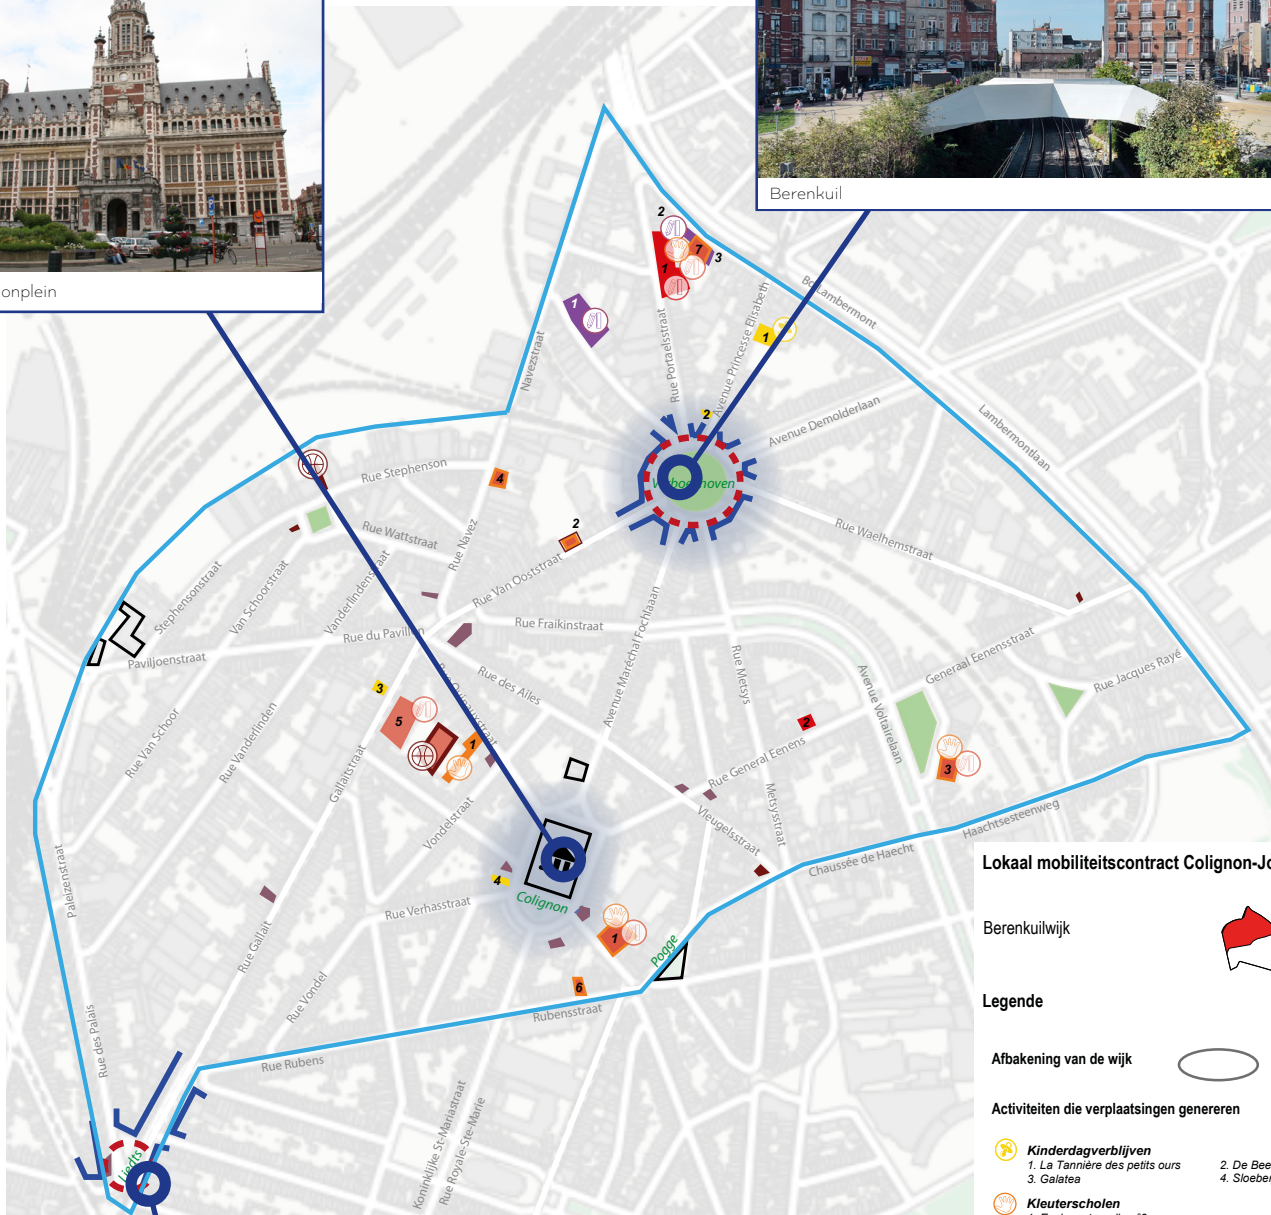

Berenkuilwijk

Activiteiten die verkeer genereren

Colignonplein

Berenkuil

Liedtsplein

Lokaal mobiliteitscontract Colignon-Josafat

Berenkuilwijk

Legende

Afbakening van de wijk

Activiteiten die verplaatsingen genereren

- Kinderdagverblijven**
 1. La Tanière des petits ours
 2. De Beertjes
 3. Galatea
 4. Sloebergrunge
- Kleuterscholen**
 1. Ecole maternelle n°2
- Basisscholen en lagere scholen**
 1. Athénée royal
 2. Ecole René Magritte
 3. Go! Basisschool de Mozaïek
 4. Paviljoen
 5. Ecole communale n°2
 6. Mariaschool
 7. Ecole Notre-Dame du Sacré Coeur
- Secundaire scholen**
 1. Institut Cardinal Mercier
 2. Institut communal technique Frans Fischer
- Gespecialiseerde scholen en hogescholen**
 1. Ecole Saints-Jean-et-Nicolas
 2. EPHEC
 3. Institut Technique Supérieur Cardinale Mercier
- Kantoorgebouwen**
- Sportactiviteiten**
- Groenvoorzieningen**
- Avondactiviteiten (cafés, theaters, enz.)**
- Belangrijkste knooppunten openbaar vervoer**
- Lokale identiteitskernen**
- Handelskernen**
- Visuele herkenningpunten (monumenten, erfgoed, enz.)**

Bronnen:
© Brussels Urbis
Gerealiseerd door: Stratec - Espaces Mobilités - Ecores. 2021